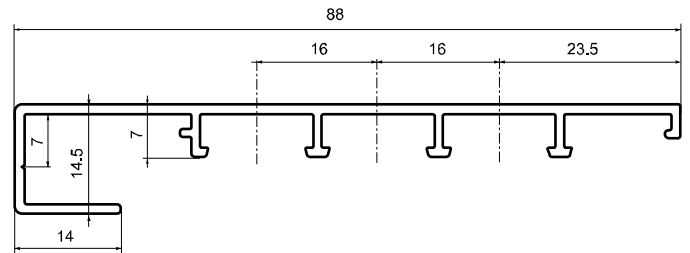

Обзор профилей.
Профиль на раме P6003 (5,8 м)

- ROS0150.01 алюминий неокрашенный
 ROS0150.07 белый (RAL9016)
 ROS0151.14 коричневый (RAL8014)

Профиль на раме P6004 (5,8 м)

- ROS0152.01 алюминий неокрашенный
 ROS0152.07 белый (RAL9016)
 ROS0153.14 коричневый (RAL8014)

Профиль на створке P6010 (5,8 м)

- ROS0154.01 алюминий неокрашенный
 ROS0154.07 белый (RAL9016)
 ROS0155.14 коричневый (RAL8014)

Профиль на створке P6013 (5,8 м)

- ROS0168.01 алюминий неокрашенный
 ROS0168.07 белый (RAL9016)
 ROS0169.14 коричневый (RAL8014)