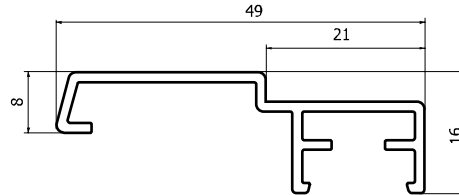

Профиль на ступле P6022/1 (5,8 м)

ROS0158.01 алюминий неокрашенный
ROS0158.07 белый (RAL9016)
ROS0159.14 коричневый (RAL8014)