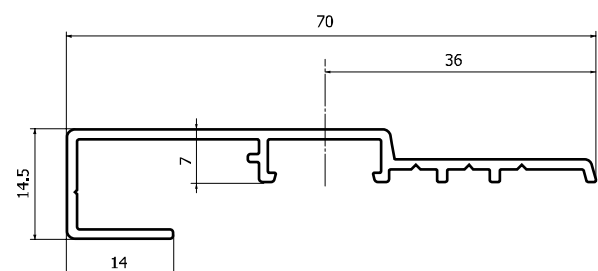

Профиль на импосте P6020/1 (5,8 м)

1. ROS0165.01 алюминий неокрашенный
   ROS0164.07 белый (RAL9016)
   ROS0165.14 коричневый (RAL8014)