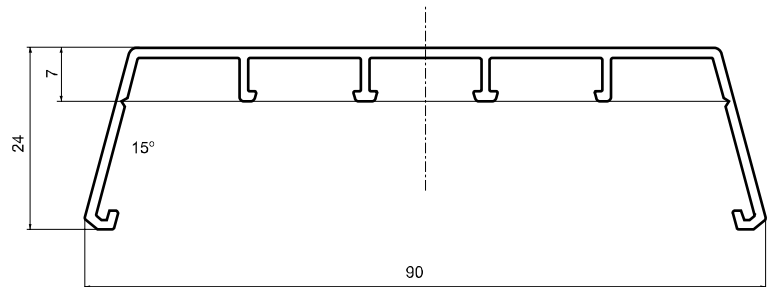

Накладка на горбылек (5,8 м)

ROS0190.01 алюминий неокрашенный
ROS0190.07 белый (RAL9016)
ROS0190.14 коричневый (RAL8014)