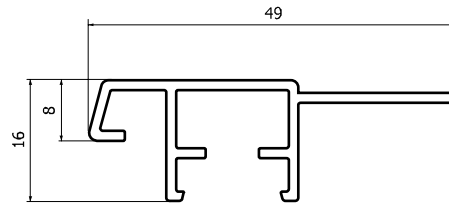

Профиль на импосте P6020 (5,8 м)

- ROS0163.01 алюминий неокрашенный
 ROS0162.07 белый (RAL9016)
 ROS0163.14 коричневый (RAL8014)

Профиль на импосте P6020/1 (5,8 м)

- ROS0165.01 алюминий неокрашенный
 ROS0164.07 белый (RAL9016)
 ROS0165.14 коричневый (RAL8014)

**Профиль на ступле P6022 (5,8 м)**

ROS0156.01 алюминий неокрашенный
ROS0156.07 белый (RAL9016)
ROS0157.14 коричневый (RAL8014)

**Профиль на ступле P6022/1 (5,8 м)**

ROS0158.01 алюминий неокрашенный
ROS0158.07 белый (RAL9016)
ROS0159.14 коричневый (RAL8014)