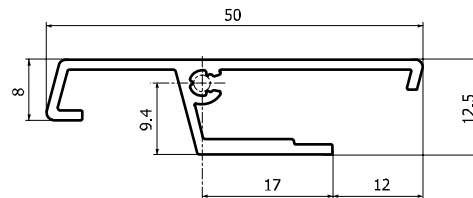

Накладка на водоотводный профиль P6030 (5,8 м)

ROS0160.01 алюминий неокрашенный
ROS0160.07 белый (RAL9016)
ROS0161.14 коричневый (RAL8014)