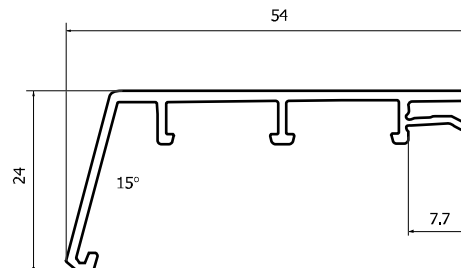

**Профиль на створке 54 мм P7826 (5,8 м)**

GUT0078.07 белый (RAL9016)
GUT0078.14 коричневый (RAL8014)

**Профиль на раме 62мм P7825 (5,8 м)**

GUT0079.07 белый (RAL9016)
GUT0079.14 коричневый (RAL8014)

**Профиль соединительный (5,8 м)**