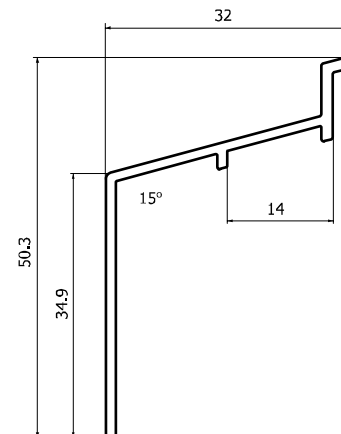

**Профиль на ступле P6022 (5,8 м)**

ROS0156.01 алюминий неокрашенный
ROS0156.07 белый (RAL9016)
ROS0157.14 коричневый (RAL8014)

**Профиль на ступле P6022/1 (5,8 м)**

ROS0158.01 алюминий неокрашенный
ROS0158.07 белый (RAL9016)
ROS0159.14 коричневый (RAL8014)

**Профиль на створке 54 мм P7826 (5,8 м)**

GUT0078.07 белый (RAL9016)
GUT0078.14 коричневый (RAL8014)

**Профиль на раме 62мм P7825 (5,8 м)**

GUT0079.07 белый (RAL9016)
GUT0079.14 коричневый (RAL8014)

**Профиль соединительный (5,8 м)**