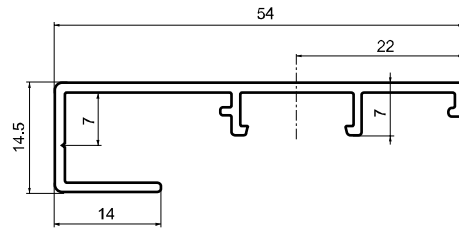

Обзор профилей.
Профиль на раме P6003 (5,8 м)

- ROS0150.01 алюминий неокрашенный
 ROS0150.07 белый (RAL9016)
 ROS0151.14 коричневый (RAL8014)

Профиль на раме P6004 (5,8 м)

- ROS0152.01 алюминий неокрашенный
 ROS0152.07 белый (RAL9016)
 ROS0153.14 коричневый (RAL8014)

Профиль на створке P6010 (5,8 м)

- ROS0154.01 алюминий неокрашенный
 ROS0154.07 белый (RAL9016)
 ROS0155.14 коричневый (RAL8014)

Профиль на створке P6013 (5,8 м)

- ROS0168.01 алюминий неокрашенный
 ROS0168.07 белый (RAL9016)
 ROS0169.14 коричневый (RAL8014)