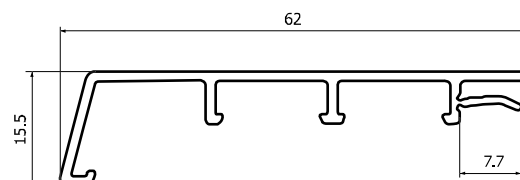

**Профиль на створке 54 мм P7826 (5,8 м)**

GUT0078.07 белый (RAL9016)
GUT0078.14 коричневый (RAL8014)

**Профиль на раме 62мм P7825 (5,8 м)**

GUT0079.07 белый (RAL9016)
GUT0079.14 коричневый (RAL8014)

**Профиль соединительный (5,8 м)**