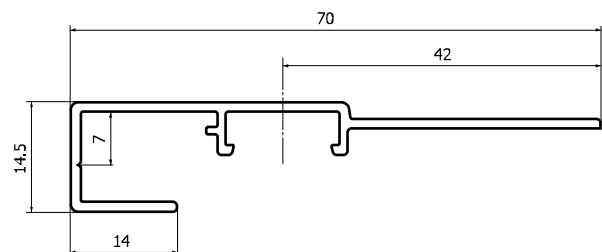

Профиль на импосте P6020 (5,8 м)

1. ROS0163.01 алюминий неокрашенный
   ROS0162.07 белый (RAL9016)
   ROS0163.14 коричневый (RAL8014)