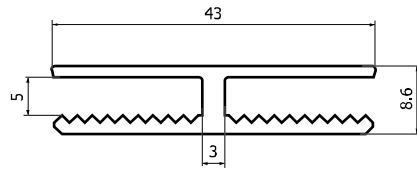

Профиль соединительный (5,8 м)

ROS0170.01 алюминий неокрашенный
ROS0170.07 белый (RAL9016)
ROS0170.14 коричневый (RAL8014)