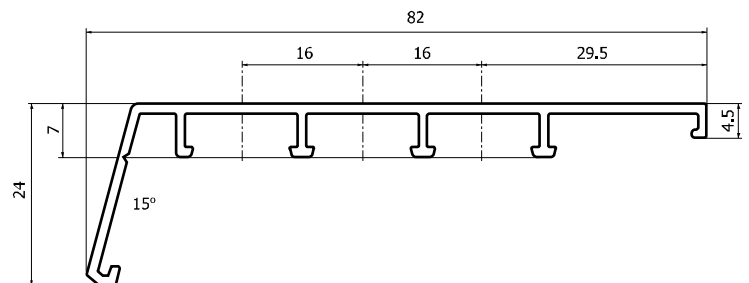

Обзор профилей.
Профиль на раме P6003 (5,8 м)

- ROS0150.01 алюминий неокрашенный
 ROS0150.07 белый (RAL9016)
 ROS0151.14 коричневый (RAL8014)

Профиль на раме P6004 (5,8 м)

- ROS0152.01 алюминий неокрашенный
 ROS0152.07 белый (RAL9016)
 ROS0153.14 коричневый (RAL8014)

Профиль на створке P6010 (5,8 м)

- ROS0154.01 алюминий неокрашенный
 ROS0154.07 белый (RAL9016)
 ROS0155.14 коричневый (RAL8014)

Профиль на створке P6013 (5,8 м)

- ROS0168.01 алюминий неокрашенный
 ROS0168.07 белый (RAL9016)
 ROS0169.14 коричневый (RAL8014)

Профиль на импосте P6020 (5,8 м)

- ROS0163.01 алюминий неокрашенный
 ROS0162.07 белый (RAL9016)
 ROS0163.14 коричневый (RAL8014)

Профиль на импосте P6020/1 (5,8 м)

- ROS0165.01 алюминий неокрашенный
 ROS0164.07 белый (RAL9016)
 ROS0165.14 коричневый (RAL8014)