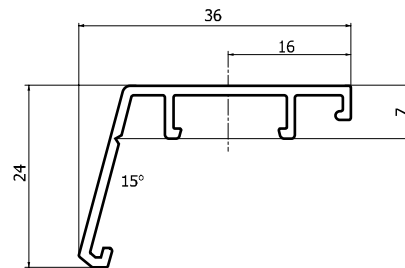

Обзор профилей.
Профиль на раме P6003 (5,8 м)

- ROS0150.01 алюминий неокрашенный
 ROS0150.07 белый (RAL9016)
 ROS0151.14 коричневый (RAL8014)

Профиль на раме P6004 (5,8 м)

- ROS0152.01 алюминий неокрашенный
 ROS0152.07 белый (RAL9016)
 ROS0153.14 коричневый (RAL8014)

Профиль на створке P6010 (5,8 м)

- ROS0154.01 алюминий неокрашенный
 ROS0154.07 белый (RAL9016)
 ROS0155.14 коричневый (RAL8014)

Профиль на створке P6013 (5,8 м)

- ROS0168.01 алюминий неокрашенный
 ROS0168.07 белый (RAL9016)
 ROS0169.14 коричневый (RAL8014)