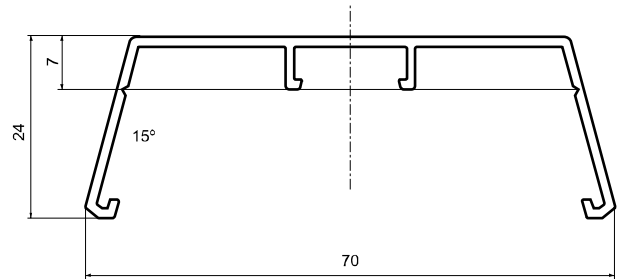

Накладка на малый горбылек (5,8 м)

ROS0180.01 алюминий неокрашенный
ROS0180.07 белый (RAL9016)
ROS0180.14 коричневый (RAL8014)